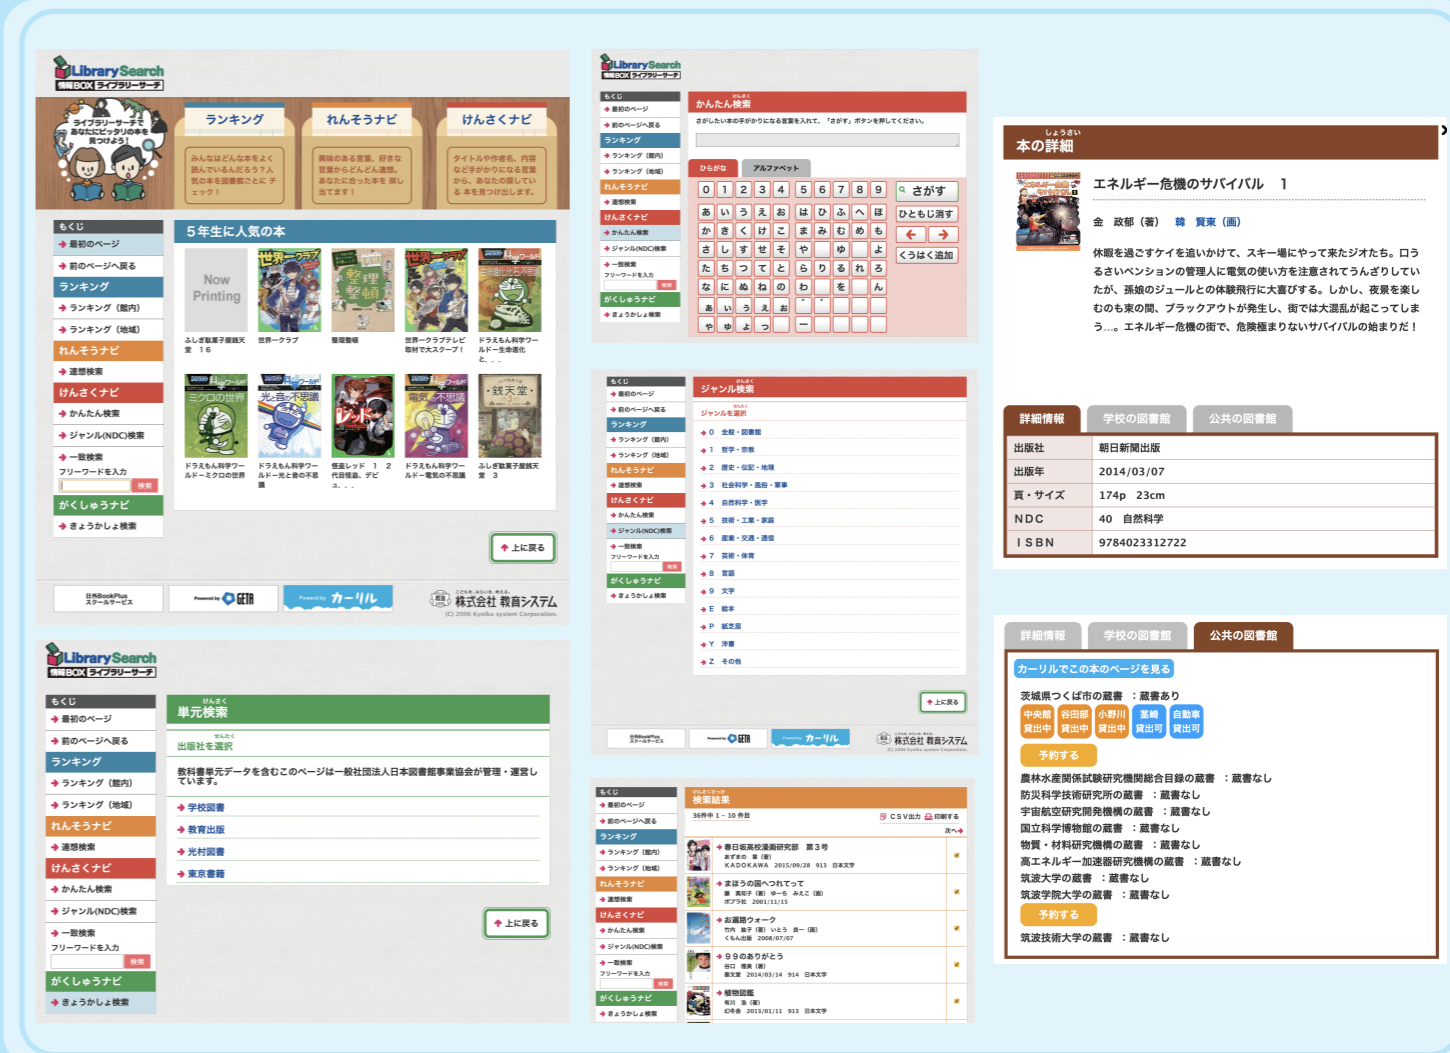

Windows11 正式対応!!

3 さらに充実! LibrarySearch 情報BOX ライブラリーサーチ

オプションのライブラリーサーチで、情報BOXの機能がさらに拡がります。